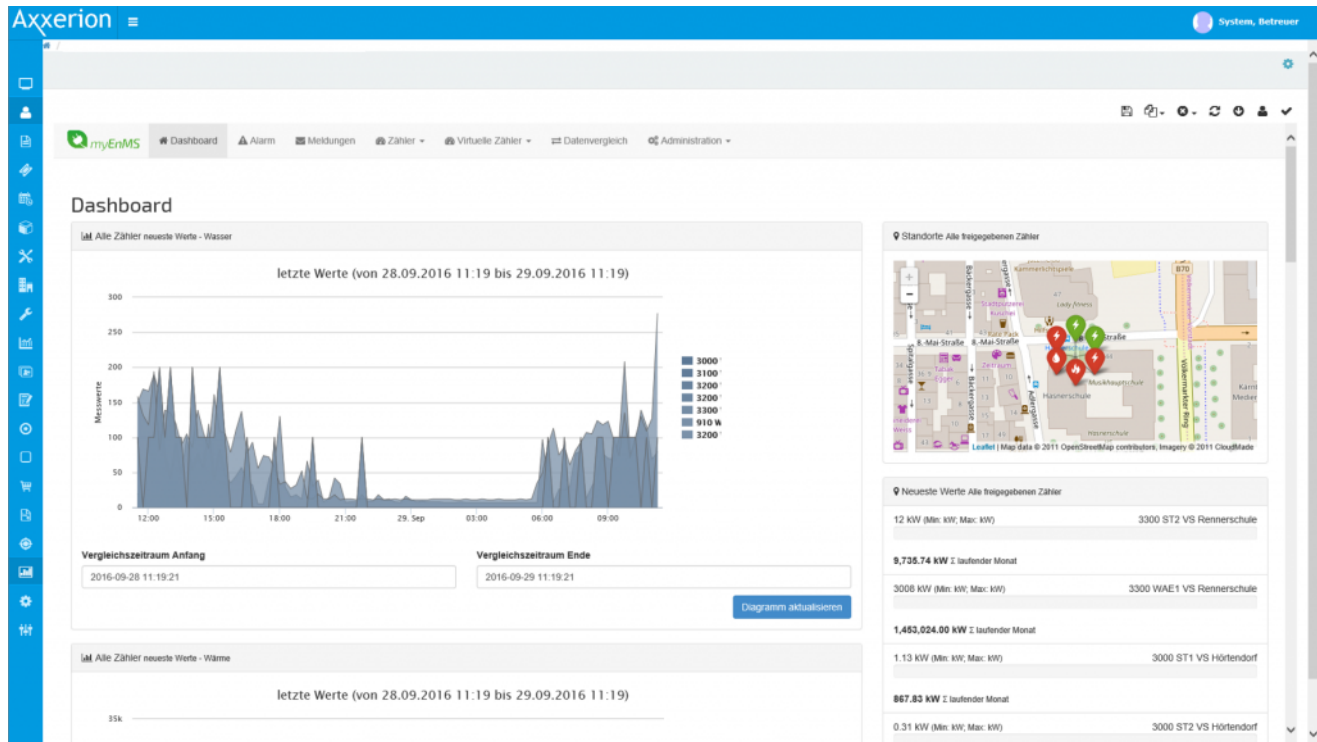

ENERGIEMANAGEMENT

Axserion unterstützt Sie aktiv bei der Einführung eines normierten Energie-Managements, wie beispielsweise nach DIN ISO EN 50001. Dazu werden Verbrauchszähler konfiguriert und optional mit einem Gebäude, einem Raum, einer technischen Anlage und/oder mit einem Energielieferungsvertrag verknüpft.

Durch eine automatische periodische Ablesung können alle Verbräuche nach Energiearten wie Maschinenlaufzeiten, Kilometerleistungen, Wasserverbräuchen und vieles mehr erfasst, systematisch verarbeitet und grafisch ansprechend aufbereitet werden.

UNTERSTÜTZTE FUNKTIONEN:

NOTIFIKATIONEN

Beteiligte werden automatisch z.B. vorab einer Ablesung per E-Mail durch das System auf eine diesbezügliche Aufgabe hingewiesen.

ZÄHLERSTÄNDE ONLINE ÜBERMITTELN

Axxerion ist 100% internetbasiert, somit können Zählerstände je Objekt über das Internet übermittelt werden. Eine automatische Auslesung über z.B. die Anbindung einer GLT ist ebenfalls möglich. Über das Internet stehen die Daten allen Nutzern zentral und in Echtzeit zur Verfügung. Für das Ablesen können auch mobile Geräte wie z.B. Smartphones oder Tablet PC genutzt werden.

GRAFIKEN

Der aktuelle Zählerstand kann z.B. gegenüber einen oder mehrerer anderer Bereich(e) farblich abgesetzt werden. Der

jetzige Verbrauch kann dann mit einem kurzen Überblick als „im grünen Bereich“ beurteilt werden. Kritische Abweichungen werden somit schneller detektiert. Grafiken in Berichten/Reports veranschaulichen schnell und zuverlässig komplexe Zusammenhänge und unterstützen Entscheidungsfindungen nachhaltig.